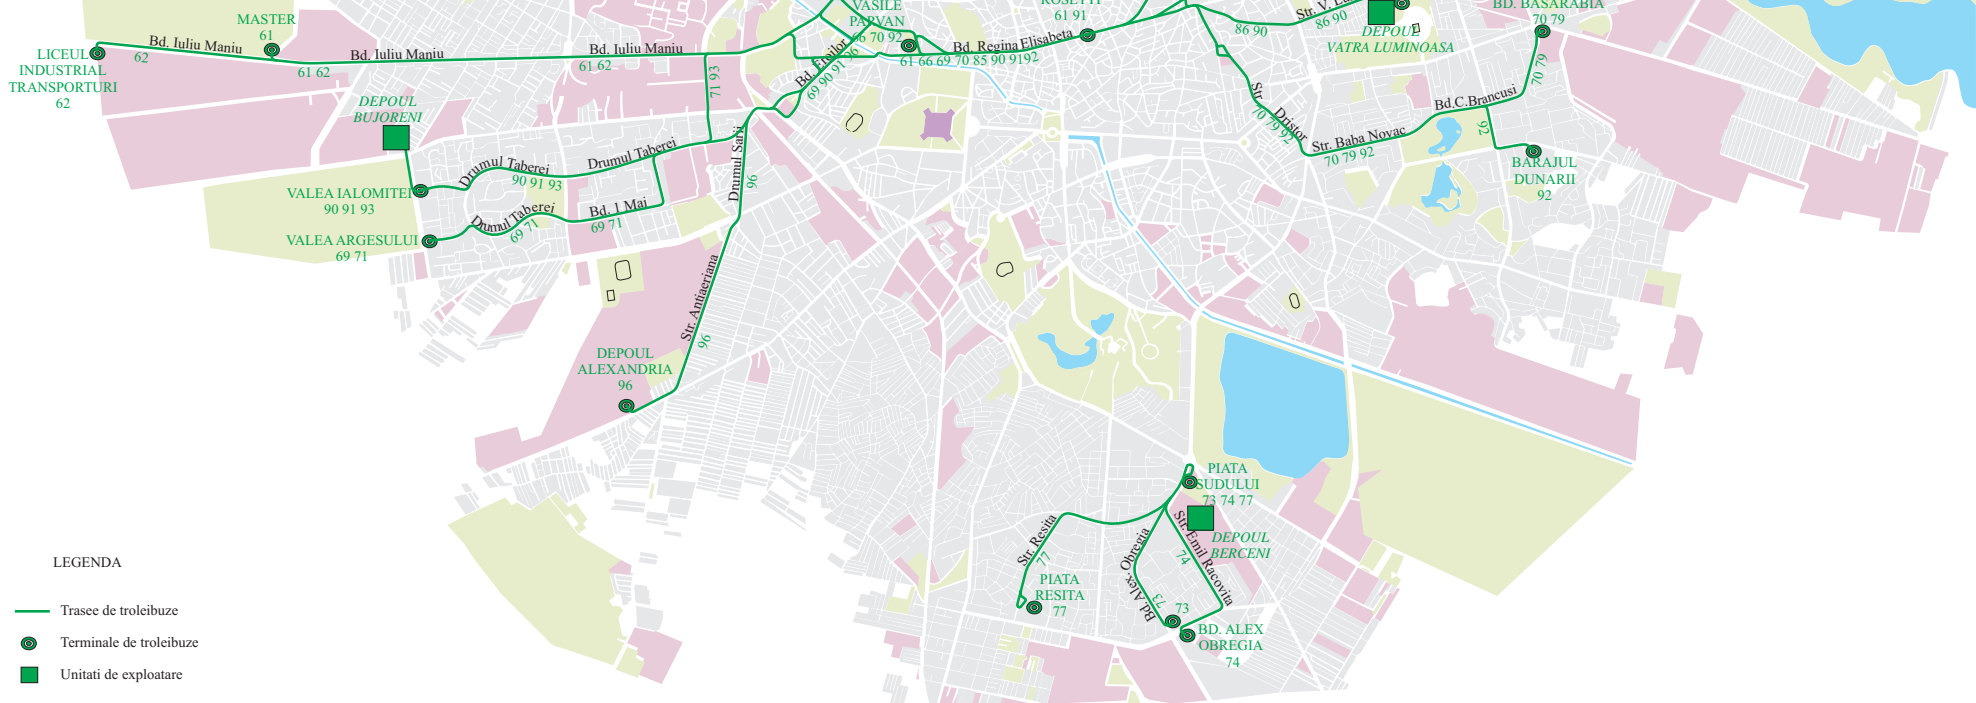

# RETEAUA DE TROLEIBUZE

DETALIU ZONA GARA DE NORD

### LEGENDA

- Trasee de troleibuze
- Terminale de troleibuze
- Unitati de exploatare